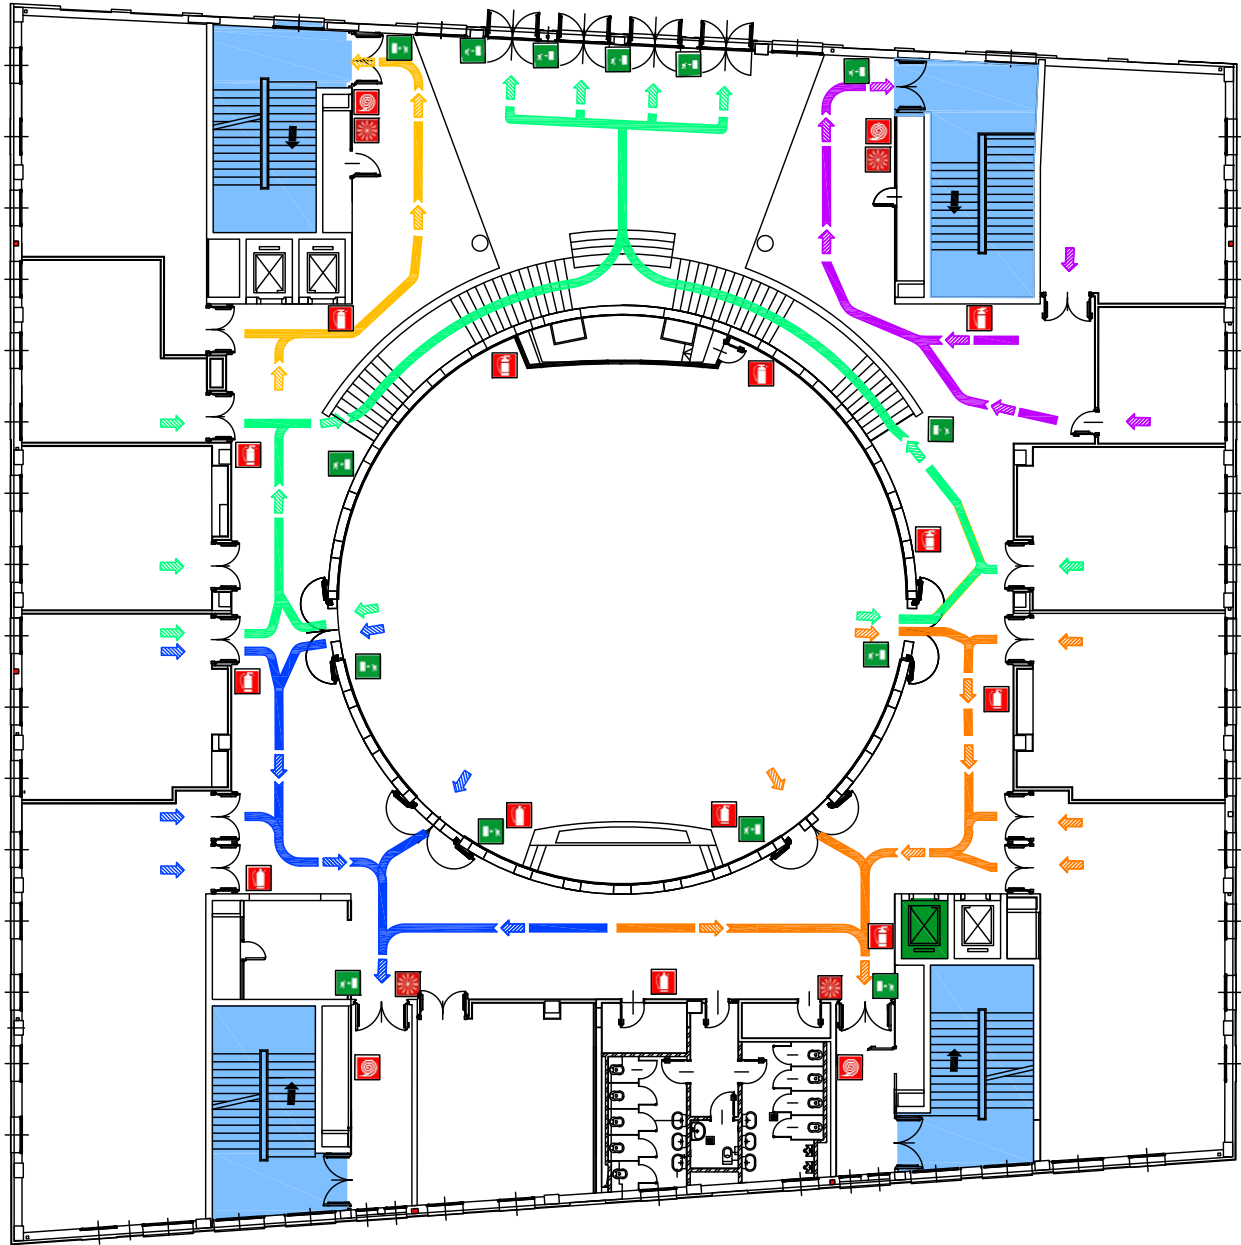

Lato
Via delle Pandette

LEGENDA

	Uscita di emergenza
	Pulsante di allarme
	Idrante
	Estintore
	Naspo
	Scala protetta
	Ascensore per evacuazione disabili in condizioni di emergenza

Voi siete qui

	Esodo 1		Esodo 4
	Esodo 2		Esodo 5
	Esodo 3		

Emesso da:
Servizio Prevenzione e Protezione

Realizzato da:
Gruppo Sicurezza
Dipartimento di Meccanica e Tecnologie Industriali