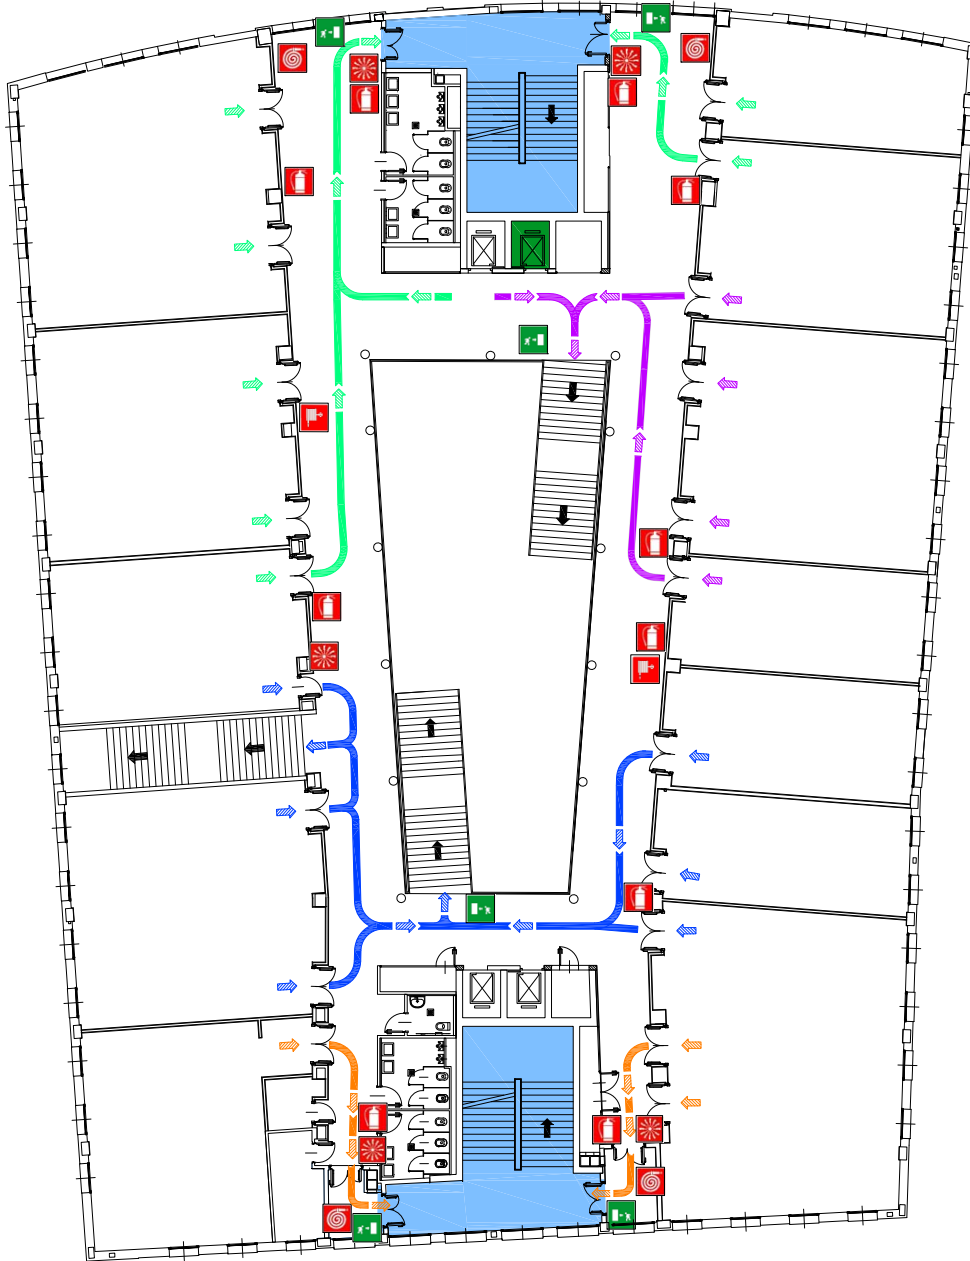

Lato
Via delle Pandette

LEGENDA

Voi siete qui

	Uscita di emergenza
	Pulsante di allarme
	Idrante
	Estintore
	Naspo
	Scala protetta
	Ascensore per evacuazione disabili in condizioni di emergenza

	Esodo 1		Esodo 4
	Esodo 2		
	Esodo 3		