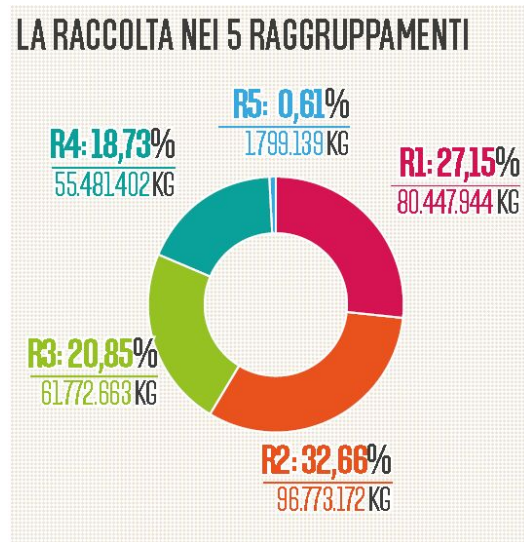

2 mt di cavi

1 sedia da giardino

in uno smartphone ci sono

9 grammi di rame

11 grammi di ferro

250 mg di argento

24 mg di oro

9 mg di palladio

65 gr di plastica

1 gr di terre rare

10000
computer

=

100 gr.
di oro!

I NUMERI DEI RAEE in italia

I numeri del fenomeno RAE

L'INCREMENTO DELLA RACCOLTA PER REGIONE

EMILIA ROMAGNA	12,69%
PUGLIA	12,37%
CALABRIA	11,46%
LAZIO	10,03%
ABRUZZO	8,65%
VALLE D'AOSTA	8,28%
PIEMONTE	5,07%
TRENTINO ALTO ADIGE	5,05%
SARDEGNA	4,67%
TOSCANA	4,18%
LOMBARDIA	3,81%
LIGURIA	2,97%
VENETO	2,51%
FRIULI VENEZIA GIULIA	2,49%
BASILICATA	2,49%
SICILIA	2,12%
UMBRIA	1,87%
MARCHE	-1,66%
CAMPANIA	-5,82%
MOLISE	-17,57%

INCREMENTO RACCOLTA COMPLESSIVA

+4,18%

I numeri del fenomeno RAE

RACCOLTA RAE PROVINCIALE PER RAGGRUPPAMENTI [kg]

PROVINCIA	R1	R2	R3	R4	R5	TOTALE
AREZZO	458.960	621.900	565.608	323.902	23.297	1.993.667
FIRENZE	1.767.935	3.601.148	1.129.476	1.001.363	23.922	7.523.844
GROSSETO	468.940	638.580	328.245	190.094	2.368	1.628.227
LIVORNO	659.165	1.060.345	388.103	312.738	4.388	2.424.739
LUCCA	731.709	1.136.515	520.481	587.303	12.219	2.988.227
MASSA CARRARA	220.960	277.640	165.390	126.670	3.758	794.418
PISA	681.270	1.100.010	561.996	687.892	16.398	3.047.566
PISTOIA	341.320	528.780	323.988	190.353	7.493	1.391.934
PRATO	290.090	560.425	287.551	251.482	3.131	1.392.679
SIENA	411.700	607.500	438.210	310.754	4.886	1.771.050
TOTALE REGIONE	6.032.049	10.132.843	4.707.048	3.982.551	101.860	24.956.351
CENTRO	17.595.557	21.943.590	15.192.316	11.063.072	328.152	66.122.687
ITALIA	80.447.944	96.773.172	61.772.663	55.481.402	1.799.139	296.274.320