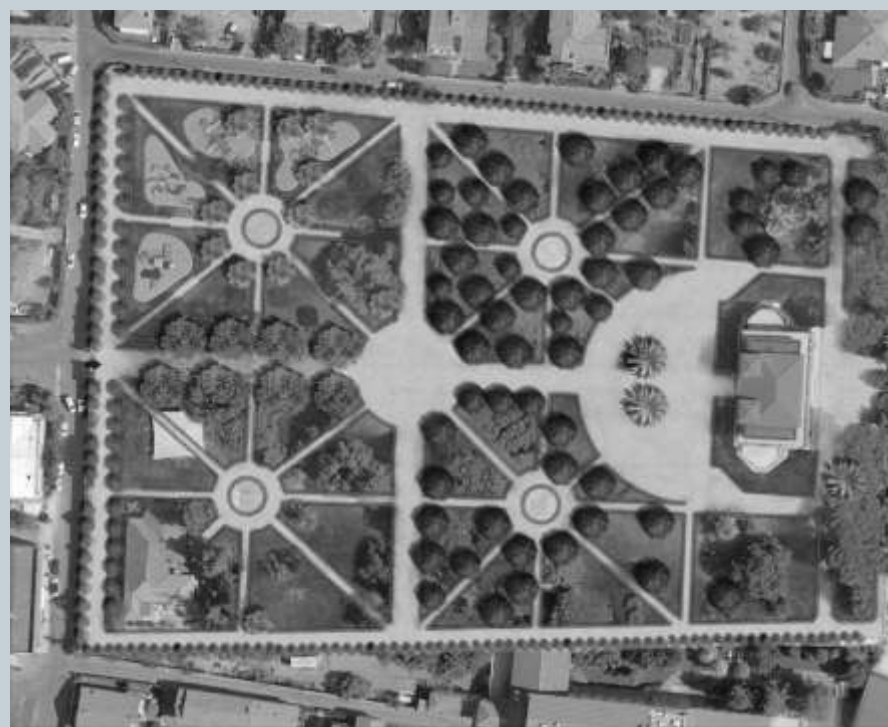

COMUNE DI MASSA

Programma Straordinario di intervento per la riqualificazione urbana e la sicurezza delle aree Poggi e attigue". Anno 2018

Il Giardino della Rinchiostra

RIFERIMENTI STORICI

- Il disegno del giardino riprenderà quello del 1716 nato sotto la proprietà di Alderano I Cybo-Malaspina e successivamente rivalorizzato durante la proprietà dei Robson.

RIFERIMENTI STORICI

- Su indicazione di Alderano, il giardino viene privato della parte agricola e trasformato in un fastoso parco coi vari vialetti arricchendolo con vasi, statue e busti fatti scolpire da artisti carraresi o presi dalla villa della Rocca (oggi Massoni) mantenendo le varietà di specie arboree impiantate per volontà della madre.

... contestualizzato ad uso moderno e per diverse fasce di età

Il Progetto

Saranno ripristinate le quattro vasche poste al centro delle grandi aiuole che vengono scompartite da percorsi ortogonali che dividono le aiuole in triangoli.