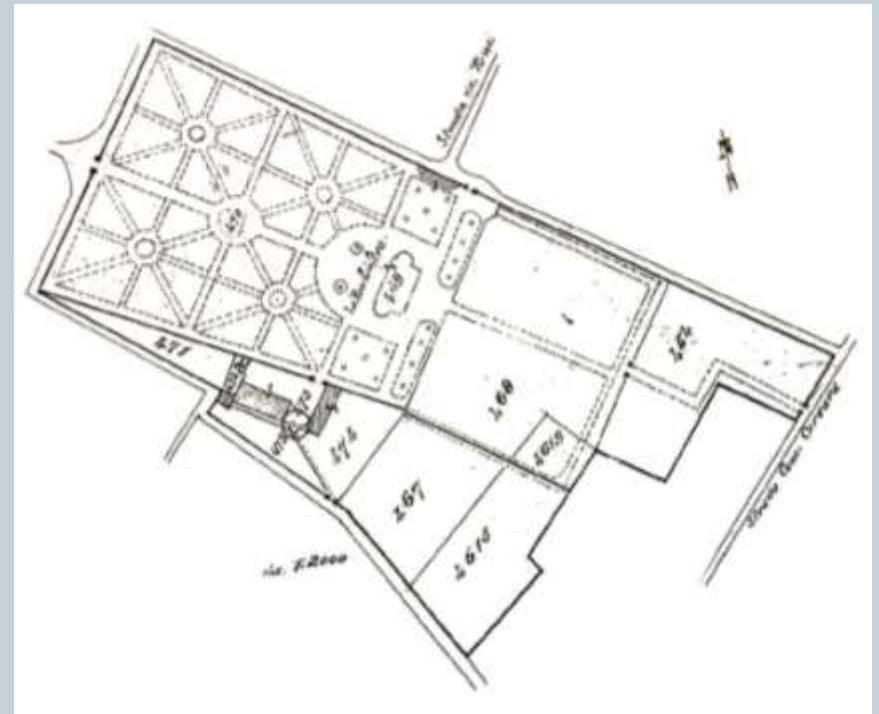

COMUNE DI MASSA

Programma Straordinario di intervento per la riqualificazione urbana e la sicurezza delle aree Poggi e attigue". Anno 2018

Il Giardino della Rinchiostra

RIFERIMENTI STORICI

- Il disegno del giardino riprenderà quello del 1716 nato sotto la proprietà di Alderano I Cybo-Malaspina e successivamente rivalorizzato durante la proprietà dei Robson.

RIFERIMENTI STORICI

- Su indicazione di Alderano, il giardino viene privato della parte agricola e trasformato in un fastoso parco coi vari vialetti arricchendolo con vasi, statue e busti fatti scolpire da artisti carraresi o presi dalla villa della Rocca (oggi Massoni) mantenendo le varietà di specie arboree impiantate per volontà della madre.

... contestualizzato ad uso moderno e per diverse fasce di età

Il Progetto

Saranno ripristinate le quattro vasche poste al centro delle grandi aiuole che vengono scompartite da percorsi ortogonali che dividono le aiuole in triangoli.