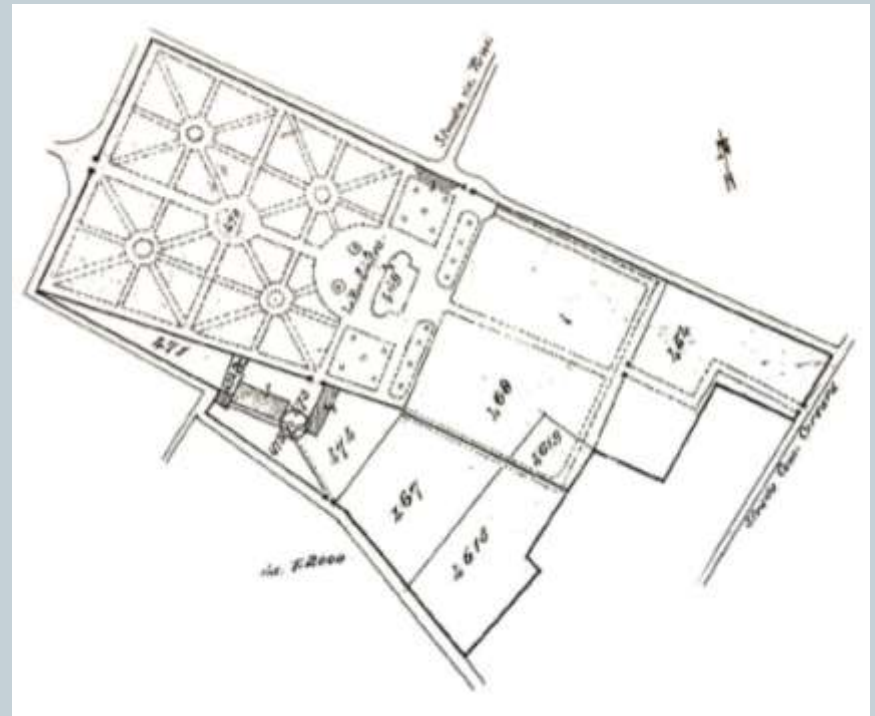

COMUNE DI MASSA

Programma Straordinario di intervento per la riqualificazione urbana e la sicurezza delle aree Poggi e attigue". Anno 2018

Il Giardino della Rinchiostra

RIFERIMENTI STORICI

- Il disegno del giardino riprenderà quello del 1716 nato sotto la proprietà di Alderano I Cybo-Malaspina e successivamente rivalorizzato durante la proprietà dei Robson.

RIFERIMENTI STORICI

- Su indicazione di Alderano, il giardino viene privato della parte agricola e trasformato in un fastoso parco coi vari vialetti arricchendolo con vasi, statue e busti fatti scolpire da artisti carraresi o presi dalla villa della Rocca (oggi Massoni) mantenendo le varietà di specie arboree impiantate per volontà della madre.

... contestualizzato ad uso moderno e per diverse fasce di età

Il Progetto

Saranno ripristinate le quattro vasche poste al centro delle grandi aiuole che vengono scompartite da percorsi ortogonali che dividono le aiuole in triangoli.