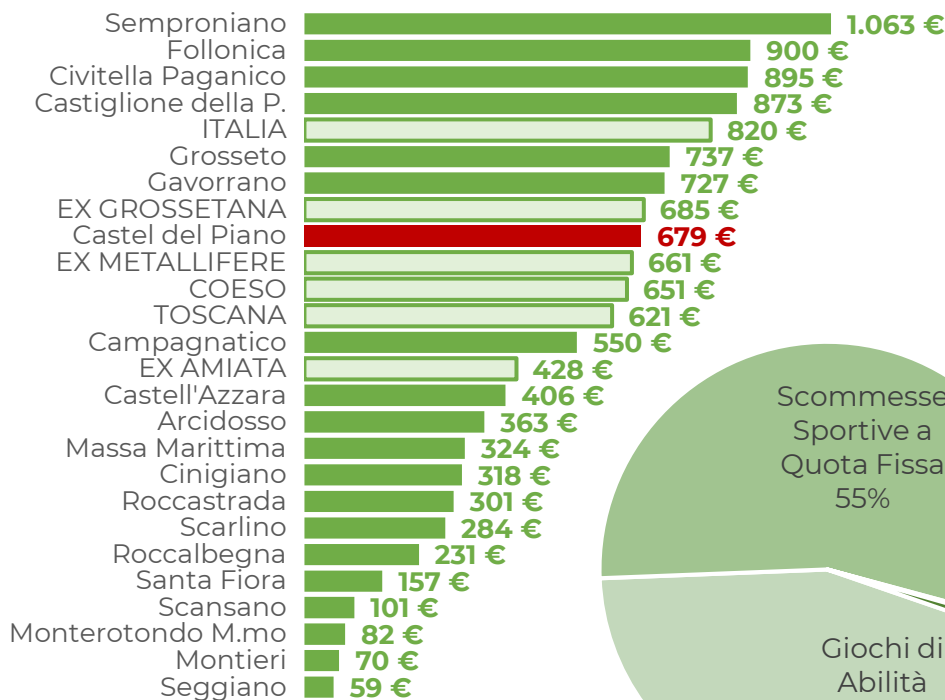

RETE TELEMATICA 2020: 2,77 milioni di €

€ giocati per maggiorenni