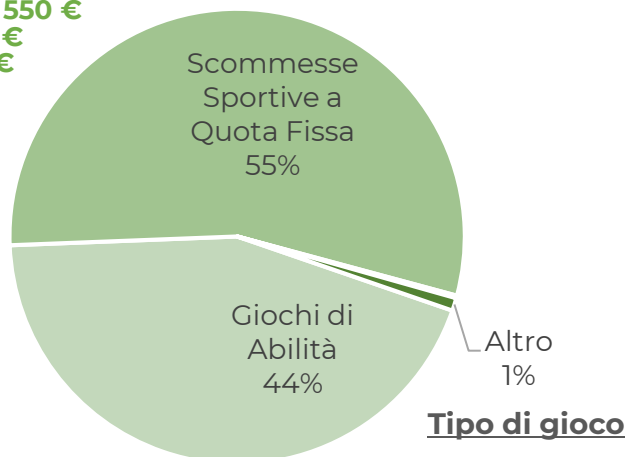

RETE TELEMATICA 2020: 2,77 milioni di €

€ giocati per maggiorenni