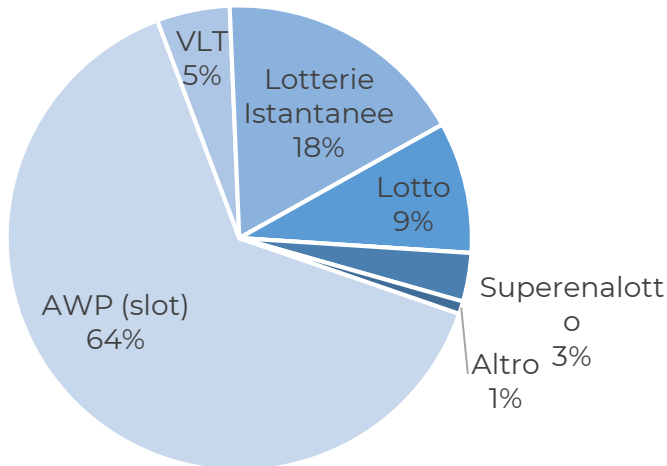

# REGOLIAMO INSIEME L'AZZARDO

Percorso partecipativo per la regolamentazione di area del gioco d'azzardo lecito

## Il gioco d'azzardo nel comune di CASTEL DEL PIANO

Totale giocato 2020

**5,13**

Milioni di €

**RETE FISICA 2020: 2,36** milioni di €

### Tipo di gioco

**€ giocati  
per maggiorenne**

## RETE TELEMATICA 2020: 2,77 milioni di €