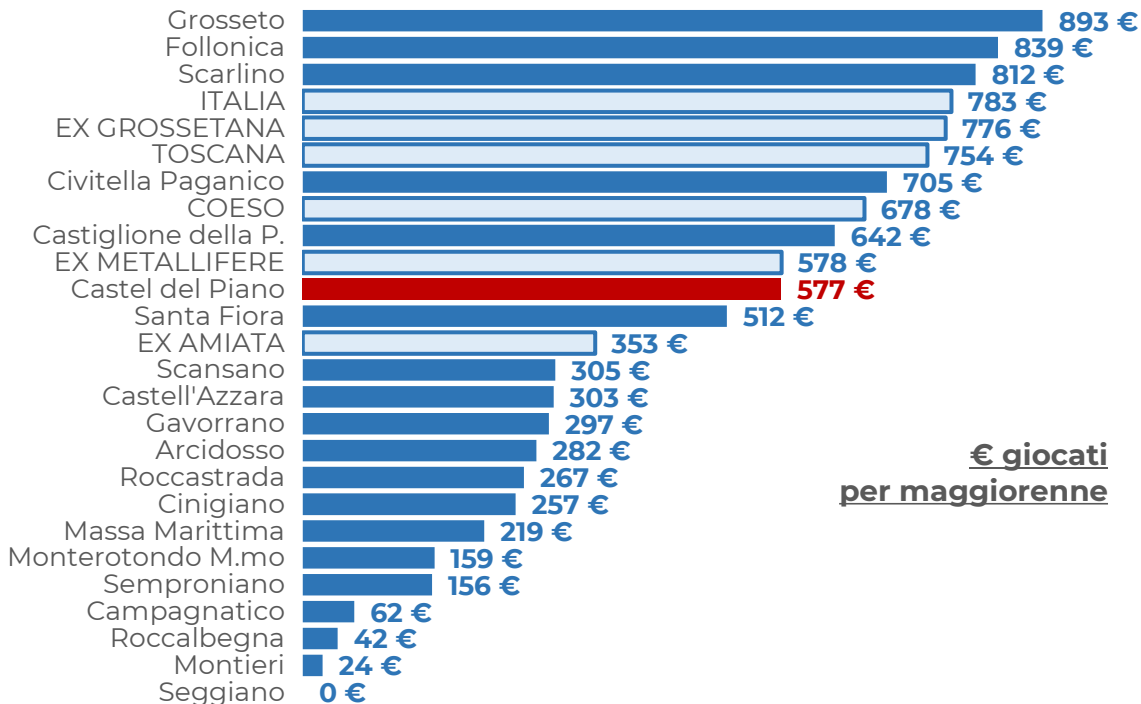

## Il gioco d'azzardo nel comune di CASTEL DEL PIANO

Totale giocato 2020

**5,13**

Milioni di €

**RETE FISICA 2020: 2,36** milioni di €

### Tipo di gioco

**€ giocati  
per maggiorenne**

## RETE TELEMATICA 2020: 2,77 milioni di €