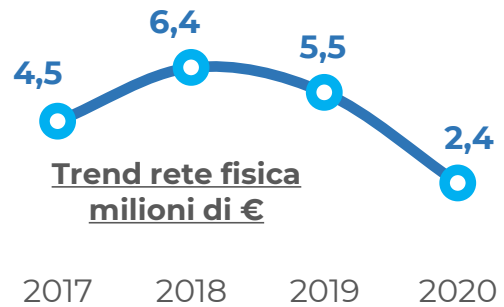

## Il gioco d'azzardo nel comune di CASTEL DEL PIANO

Totale giocato 2020

**5,13**

Milioni di €

**RETE FISICA 2020: 2,36** milioni di €

### Tipo di gioco

**€ giocati  
per maggiorenne**