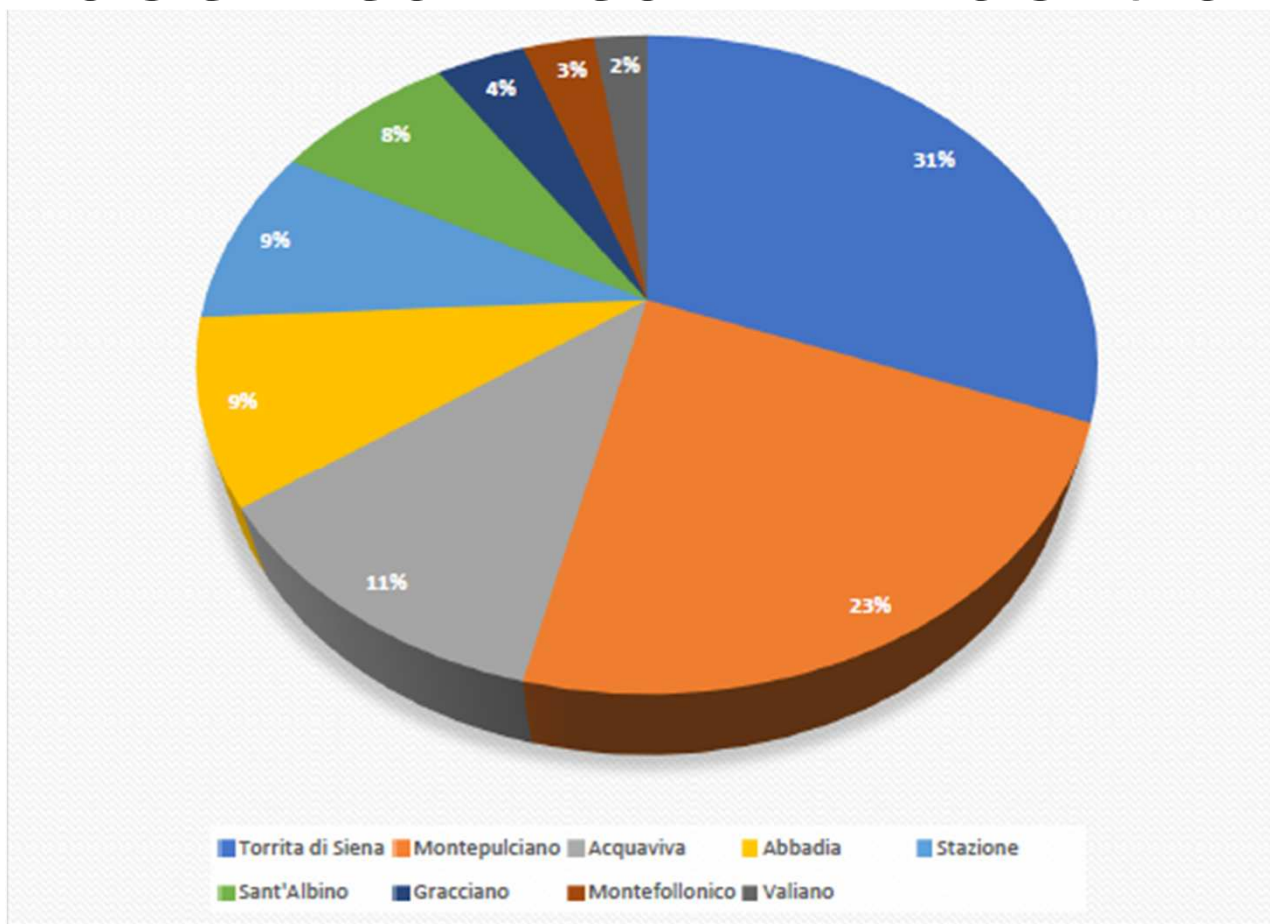

COMUNE DI MONTEPULCIANO

www.percorsofusione.it

COMUNE DI TORRITA DI SIENA

PROGETTO DI FUSIONE
TRA I COMUNI DI
MONTEPULCIANO e
TORRITA DI SIENA

Partecipazione dei Cittadini
IL PERCORSO

Con il sostegno dell'Autorità Regionale per la garanzia e
Promozione della Partecipazione in base alla LR 46/2013

**IDEE A
CONFRONTO**

Mercoledì 22.11.2017
ore 21.00 - Teatro "B. Vitolo"
Montefollonico

A cura di:

I nostri territori: i residenti

Torrita di Siena	6.801 abitanti
Montepulciano	5.022 abitanti
Acquaviva	2.521 abitanti
Abbadia	2.001 abitanti
Stazione	1.933 abitanti
Sant'Albino	1.724 abitanti
Gracciano	848 abitanti
Montefollonico	682 abitanti
Valiano	509 abitanti
TOTALE	22.041 abitanti

I nostri territori: i residenti

I nostri territori: distanze dai Municipi

Municipio Torrita - Municipio Montepulciano 13,8 km

Municipio Montepulciano - Abbadia	9,8 Km	Municipio Torrita - Abbadia	5,9 Km *
Municipio Montepulciano - Stazione	10,3 km	Municipio Torrita - Stazione	9,7 km *
Municipio Montepulciano - Acquaviva	8,9 km *	Municipio Torrita - Acquaviva	12,1 km
Municipio Montepulciano - Valiano	14,5 km	Municipio Torrita - Valiano	13,9 km *
Municipio Montepulciano - Gracciano	7,8 km	Municipio Torrita - Gracciano	7,1 km *
Municipio Montepulciano - Sant'Albino	5,6 km *	Municipio Torrita - Sant'Albino	17,0 km
Municipio Montepulciano - Montefollonico	10,3 km	Municipio Torrita - Montefollonico	9,5 km *

* * * * *

5 località + vicine al Municipio di Torrita di Siena

■ Torrita di Siena ■ Montepulciano

* *

2 località + vicine al Municipio di Montepulciano

% minori distanze del totale dei residenti dai 2 Municipi