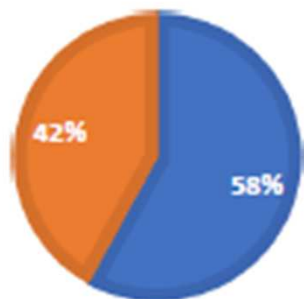

% minori distanze del totale dei residenti dai 2 Municipi