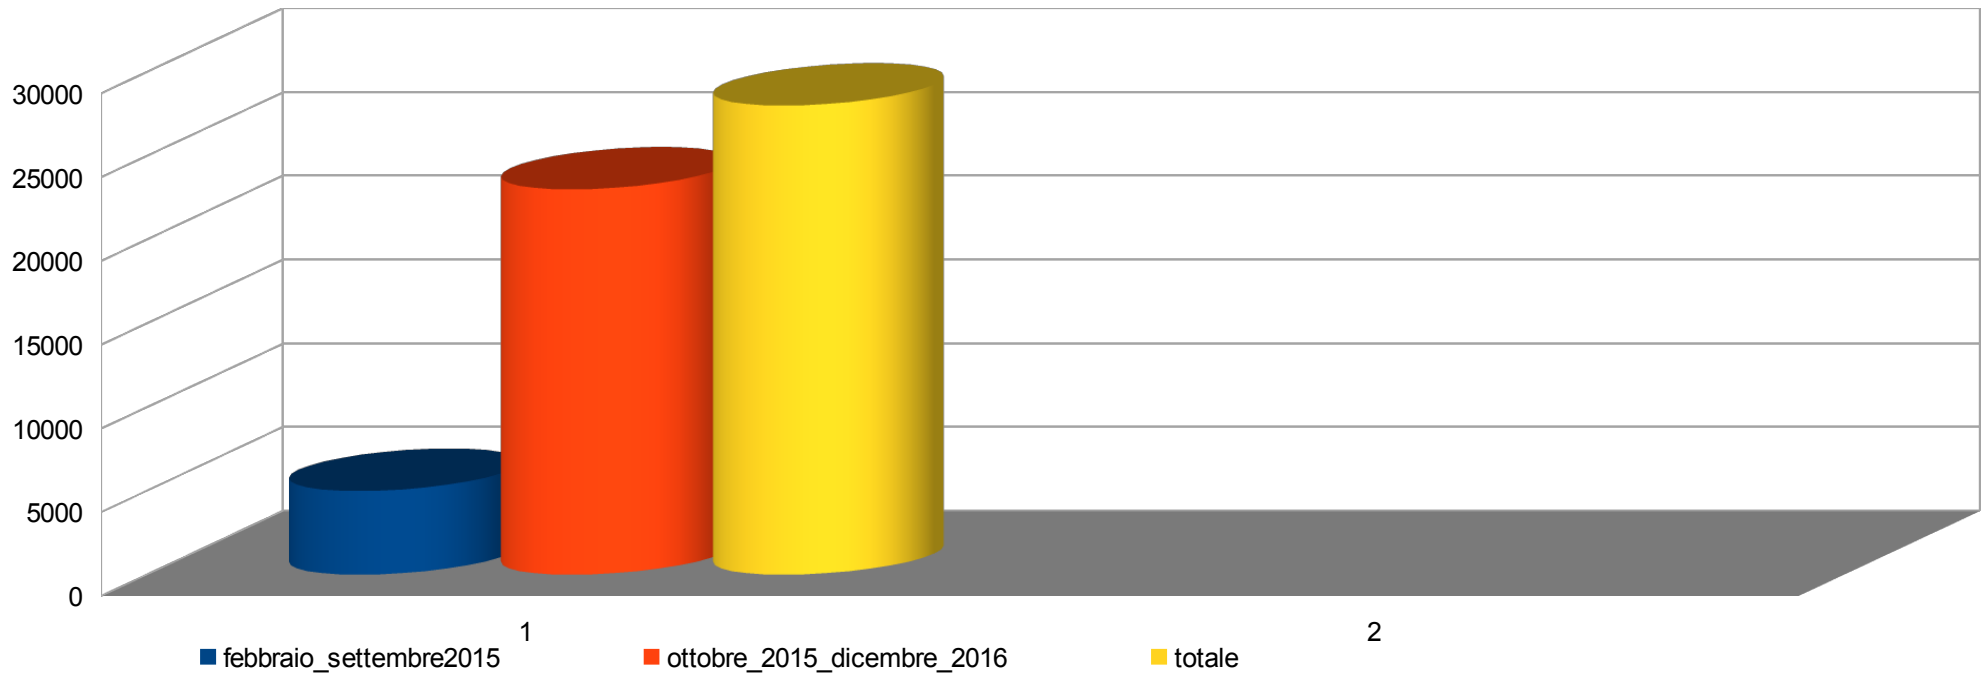

AEROPORTO PARLIAMONE

9-19 marzo e 2-16 aprile

21492 visitatori
17 incontri
8 commenti

OPEN DATA

15291 visitatori
0 incontri
21 commenti

IO PARTECIPPO... PER UNA CITTA' GREEN! B.P. SUL VERDE PUBBLICO

13343 visitatori
19 incontri
0 commenti

AGIRE PER L'AGENDA

12505 visitatori
0 incontri
124 commenti

Incremento Visite Open Toscana

Paese	Sessioni	% del totale: 100,00% (316)
1. Italy	138	43,67%
2. Russia	134	42,41%
3. Germany	10	3,16%
4. Austria	8	2,53%
5. United Kingdom	8	2,53%
6. (not set)	8	2,53%
7. United States	2	0,63%
8. Albania	1	0,32%
9. Switzerland	1	0,32%
10. India	1	0,32%
11. South Korea	1	0,32%
12. Netherlands	1	0,32%
13. Portugal	1	0,32%
14. Singapore	1	0,32%
15. Ukraine	1	0,32%