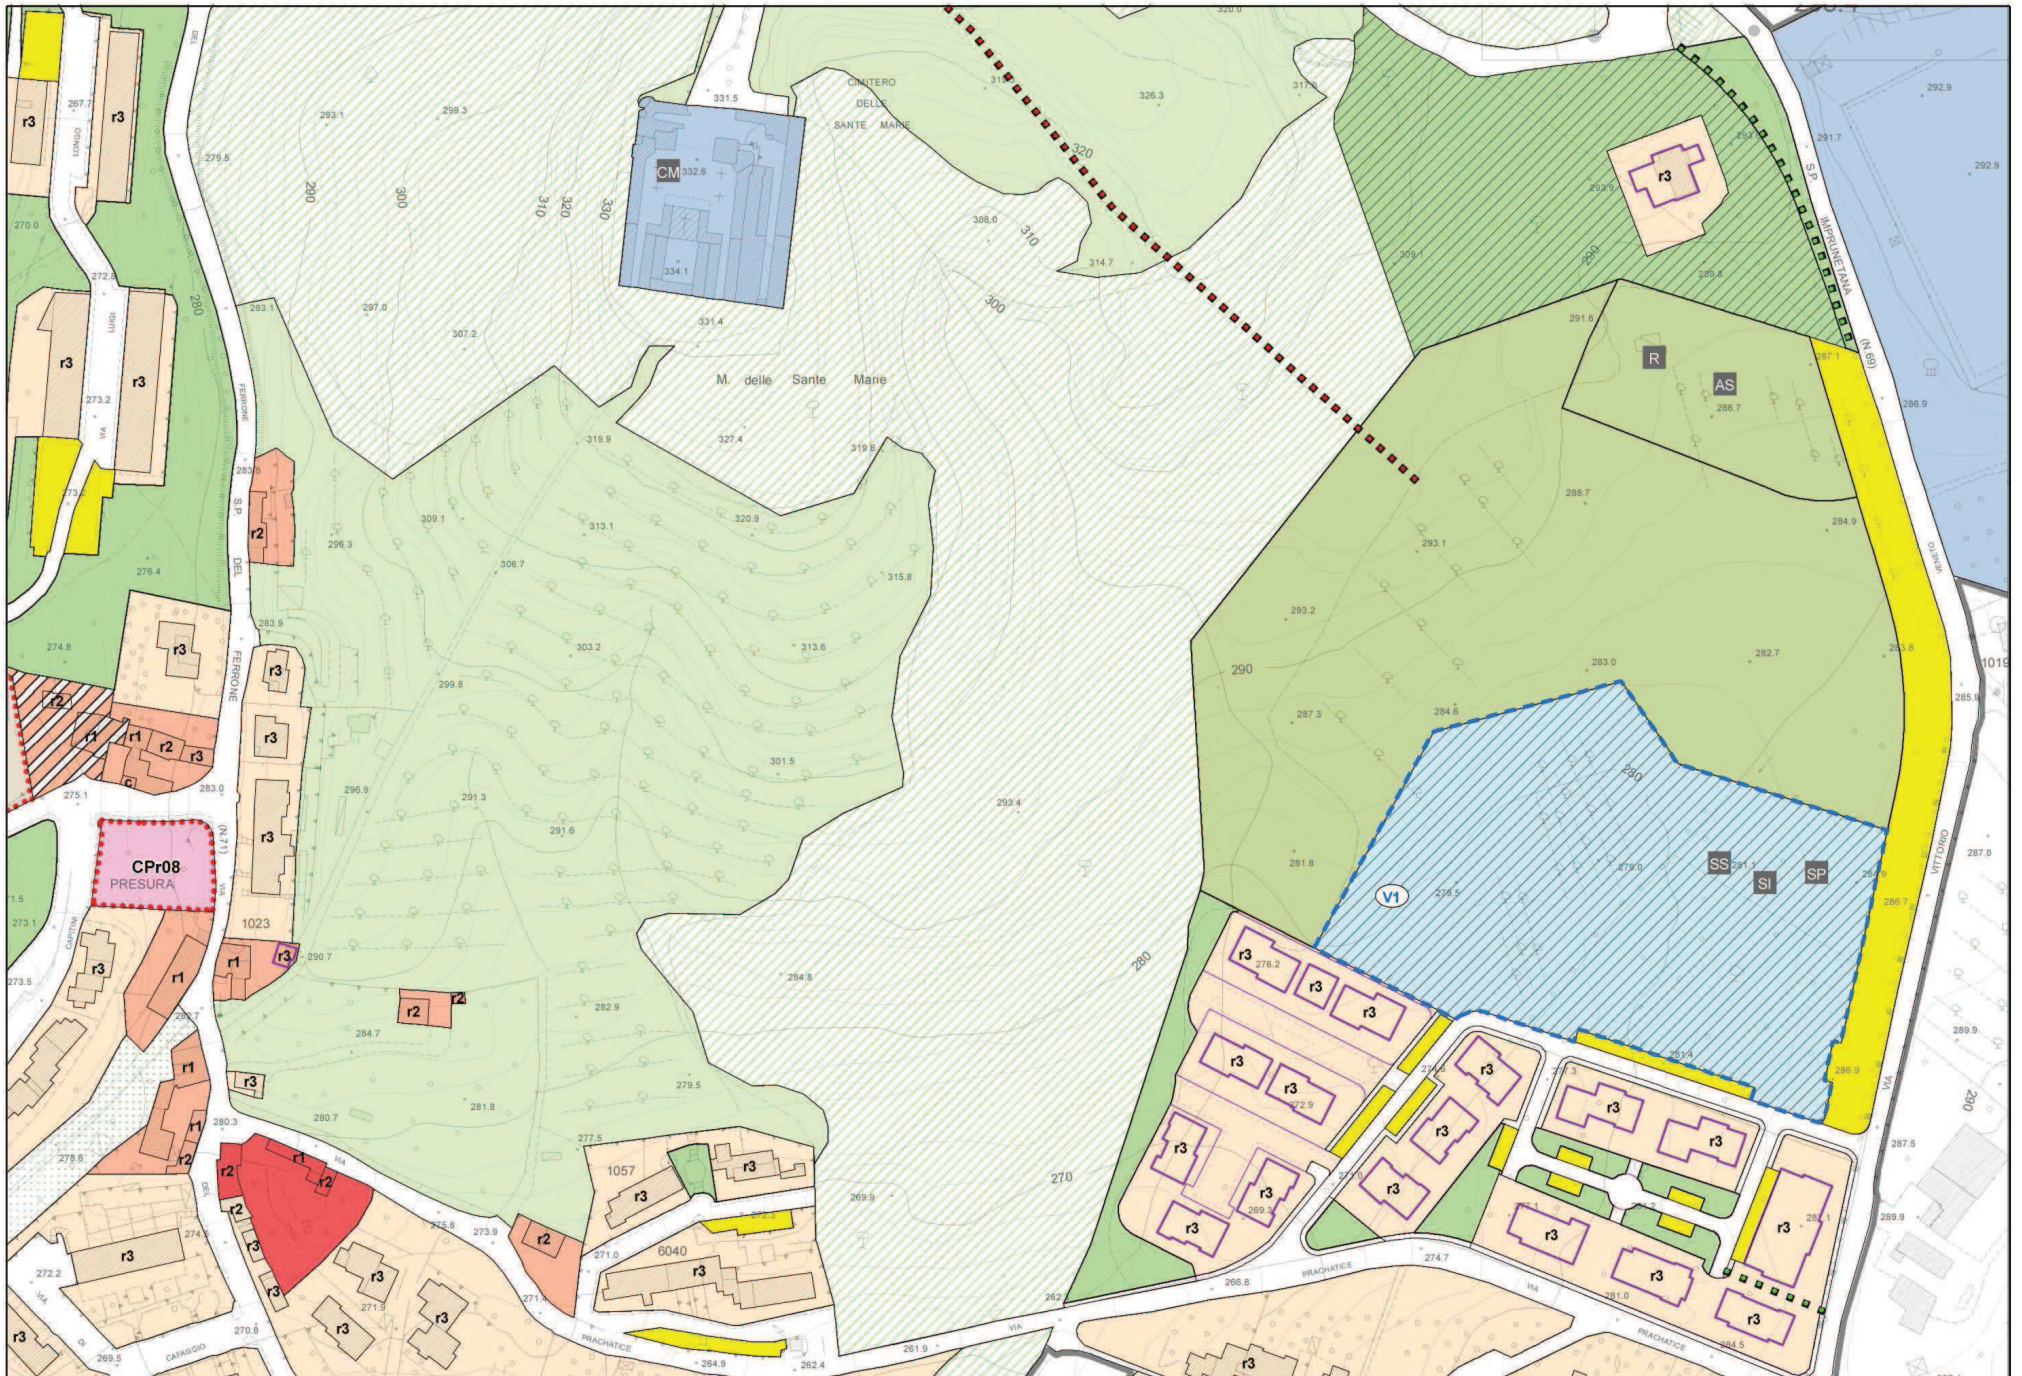

## **STATO VIGENTE**

Estratto LEGENDA sistema urbano

Estratti Tav U1 Disciplina del sistema urbano – IMPRUNETA

Estratto Tav U5 Disciplina del sistema urbano – BAGNOLO

## **PROGETTO DI VARIANTE**

Estratto LEGENDA sistema urbano

Estratti Tav U1 Disciplina del sistema urbano – IMPRUNETA

Estratto Tav U5 Disciplina del sistema urbano – BAGNOLO

Estratto Tav U1 Disciplina del sistema urbano - IMPRUNETA - INDIVIDUAZIONE AREA "POLO SCOLASTICO SASSI NERI" AD IMPRUNETA

scala 1:2000