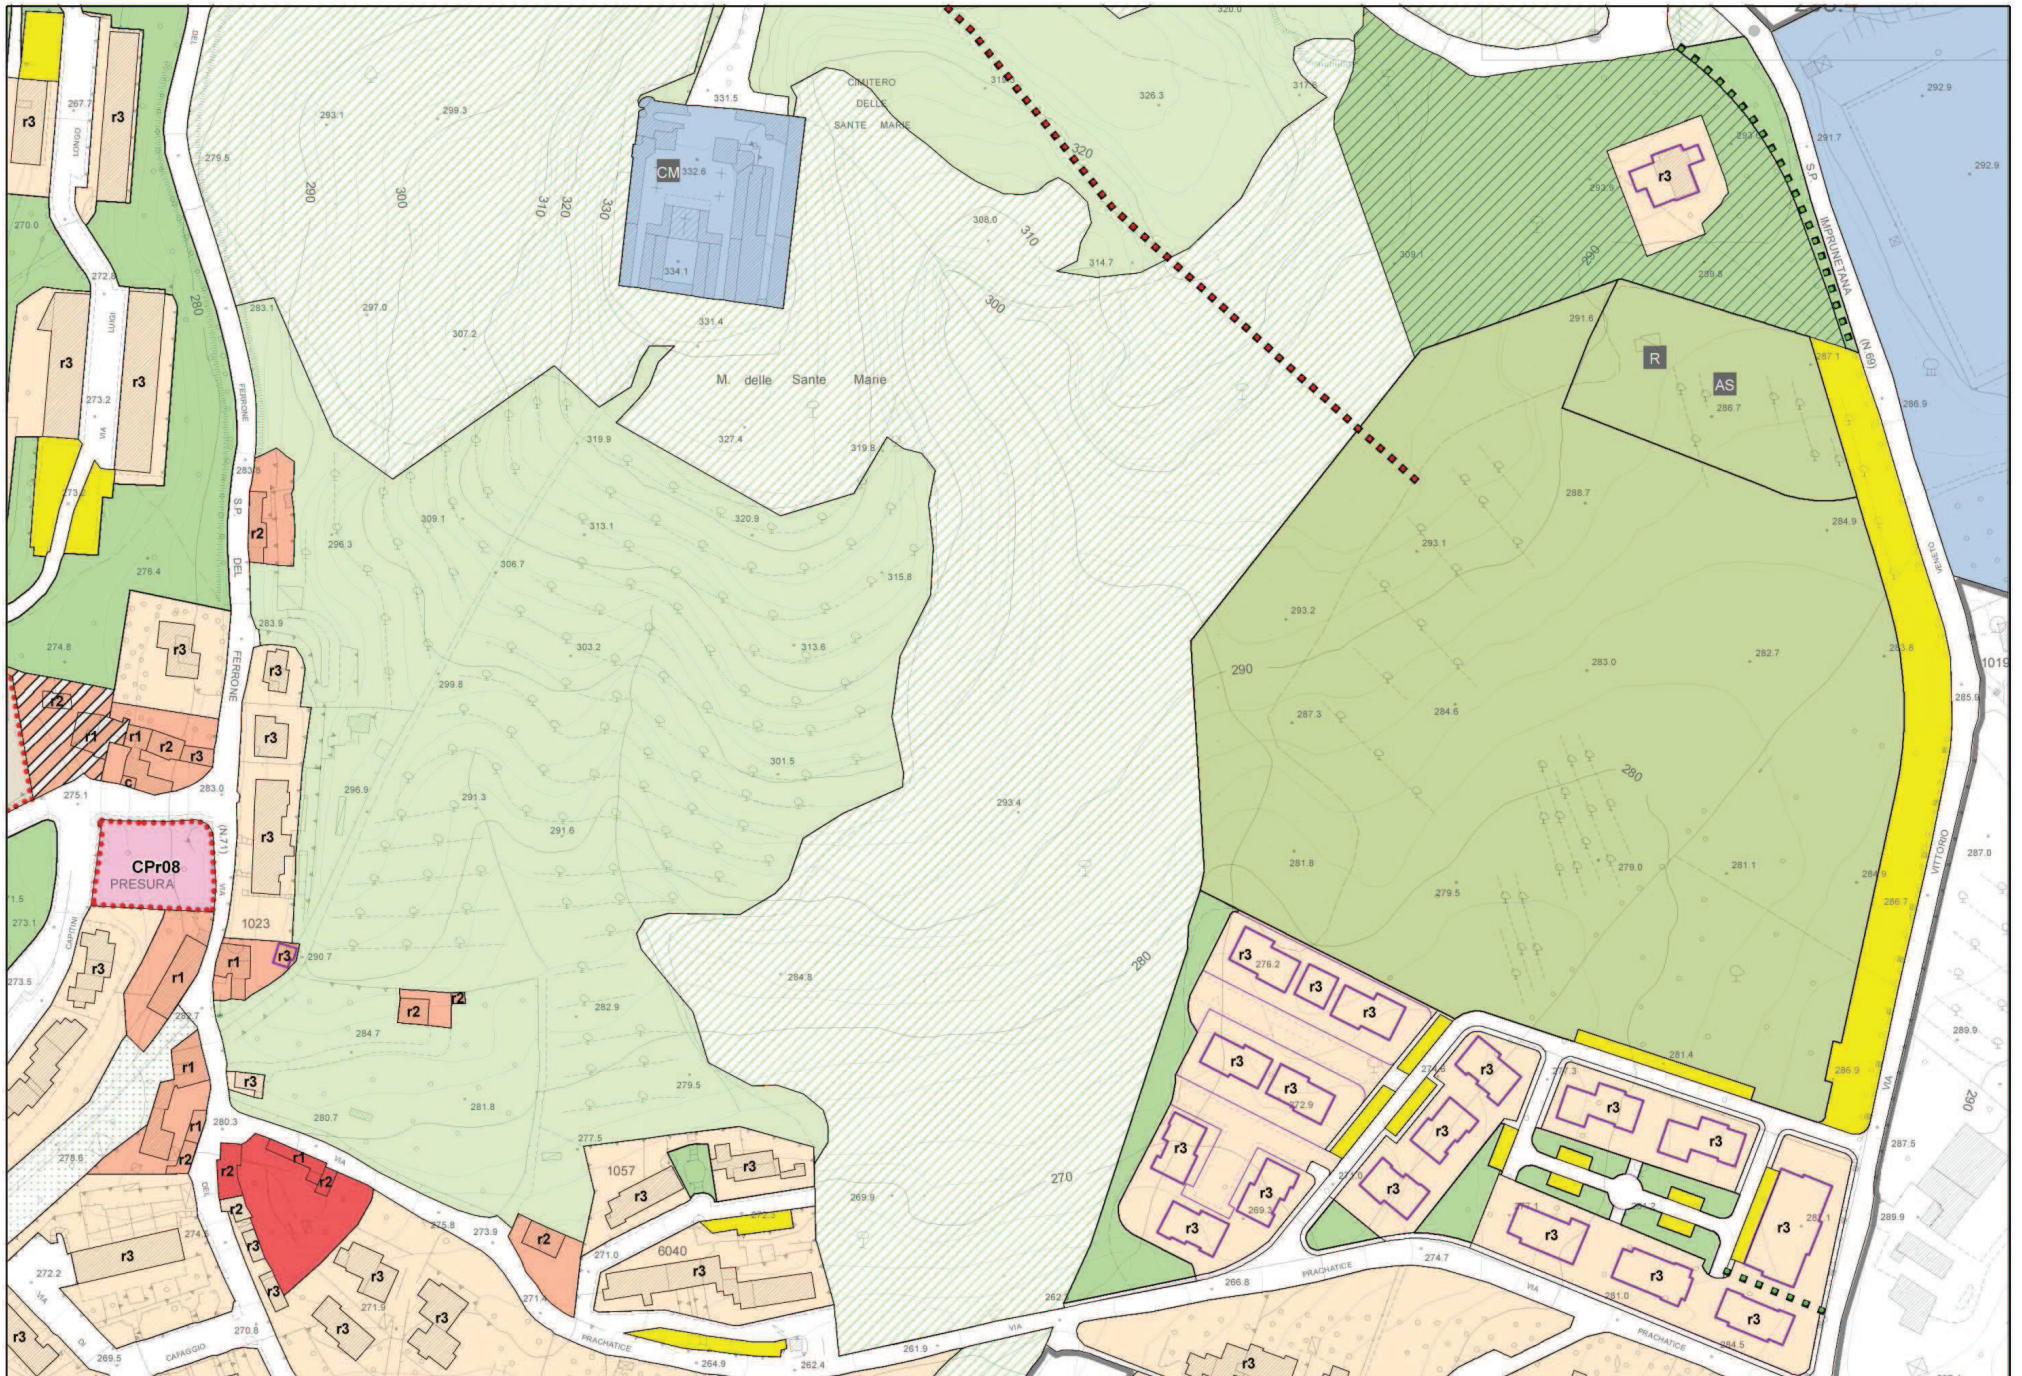

## **STATO VIGENTE**

Estratto LEGENDA sistema urbano

Estratti Tav U1 Disciplina del sistema urbano – IMPRUNETA

Estratto Tav U5 Disciplina del sistema urbano – BAGNOLO

## **PROGETTO DI VARIANTE**

Estratto LEGENDA sistema urbano

Estratti Tav U1 Disciplina del sistema urbano – IMPRUNETA

Estratto Tav U5 Disciplina del sistema urbano – BAGNOLO

Estratto Tav U1 Disciplina del sistema urbano - IMPRUNETA - INDIVIDUAZIONE AREA "POLO SCOLASTICO SASSI NERI" AD IMPRUNETA

scala 1:2000