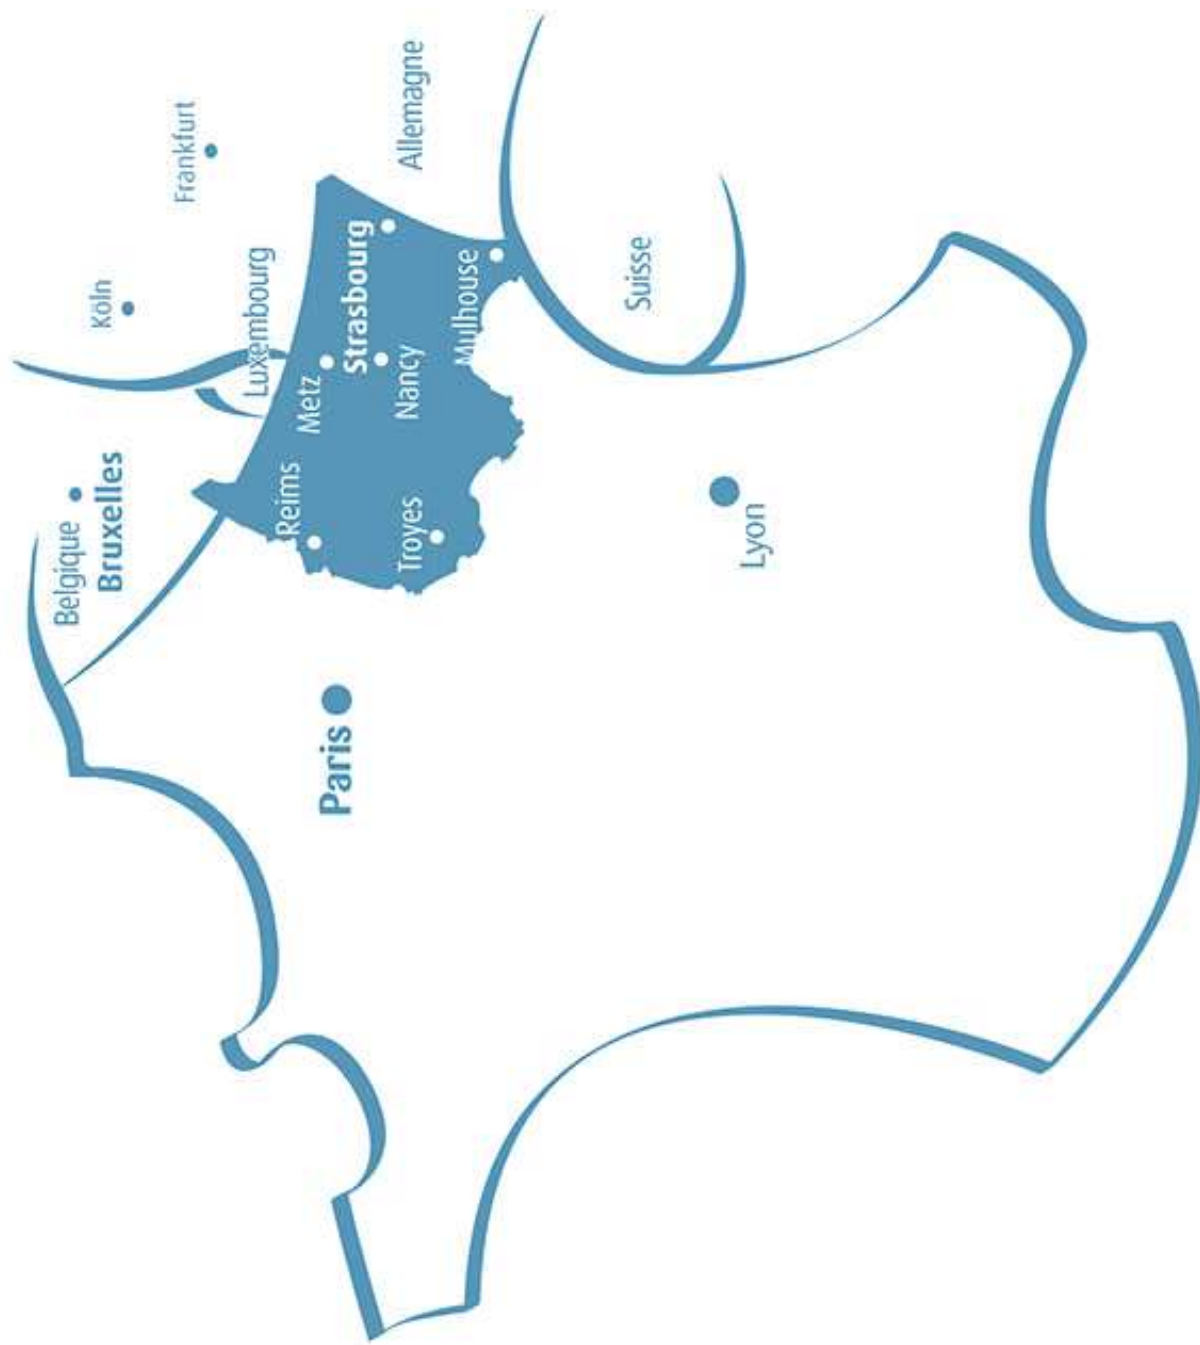

*L'Europe s'invente chez nous*

**Mikaël ROUX**

Région Grand Est

Chargé de mission pour la  
coopération au développement

# L'engagement international de la région Grand Est

Maroc

Sénégal

Bénin

Togo

COP21 • CMP11

**PARIS 2015**

UN CLIMATE CHANGE CONFERENCE

Région  
de l'Oriental